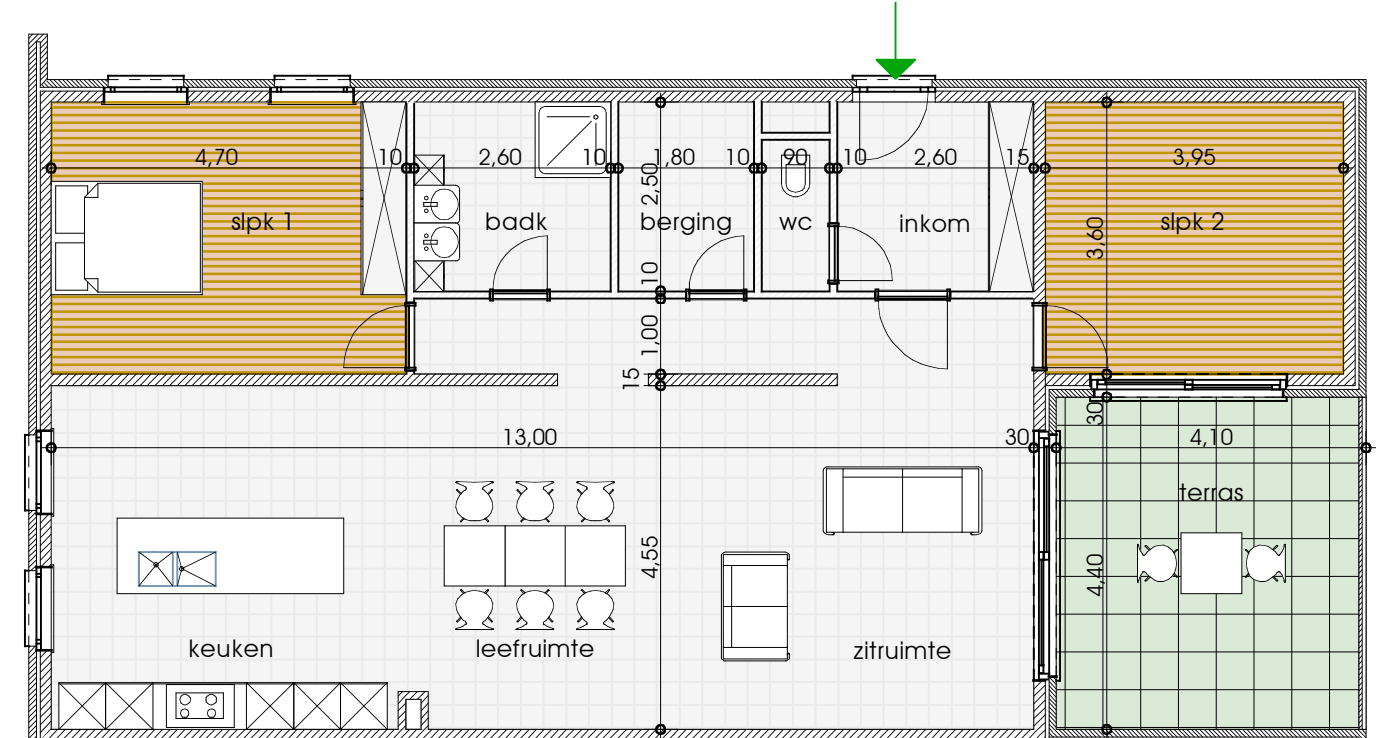

Residentie D'A vinci

®

schaal : 1/100

appartement	130 m ²
terras	18 m ²
slaapkamers	2
ondergrondse parkeerplaats	1

VERDIEPING 1 - APPARTEMENT **A1.4**

maten, plannen en gevels zijn richtinggevend. keuken, meubilair en vloeren zijn illustratief.