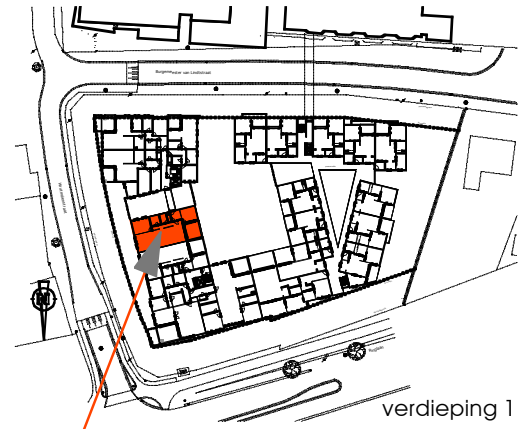

Residentie D'A vinci

®

schaal : 1/100

appartement	130 m ²
terras	18 m ²
slaapkamers	2
ondergrondse parkeerplaats	1

VERDIEPING 1 - APPARTEMENT **A1.4**

maten, plannen en gevels zijn richtinggevend. keuken, meubilair en vloeren zijn illustratief.