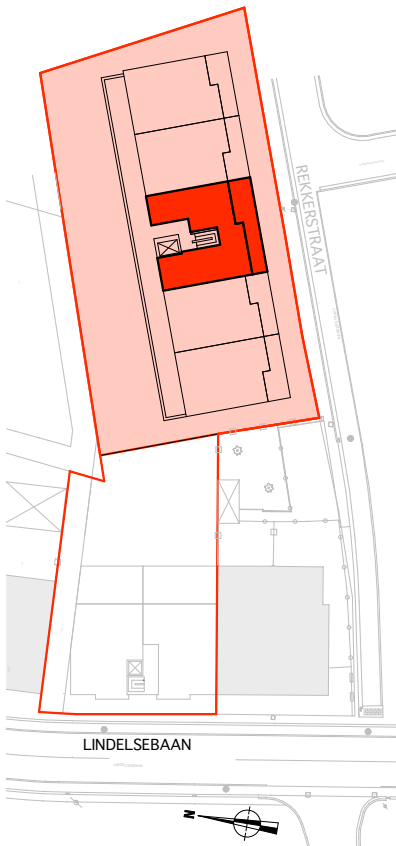

residentie 'Monet'

Lindelsebaan / Rekkerstraat - (Over)Pelt

schaal 1/100

appartement :	107,48 m ²
terras :	31,20 m ²
slaapkamers :	2
ondergrondse parkeerplaats :	1
ondergrondse berging :	1