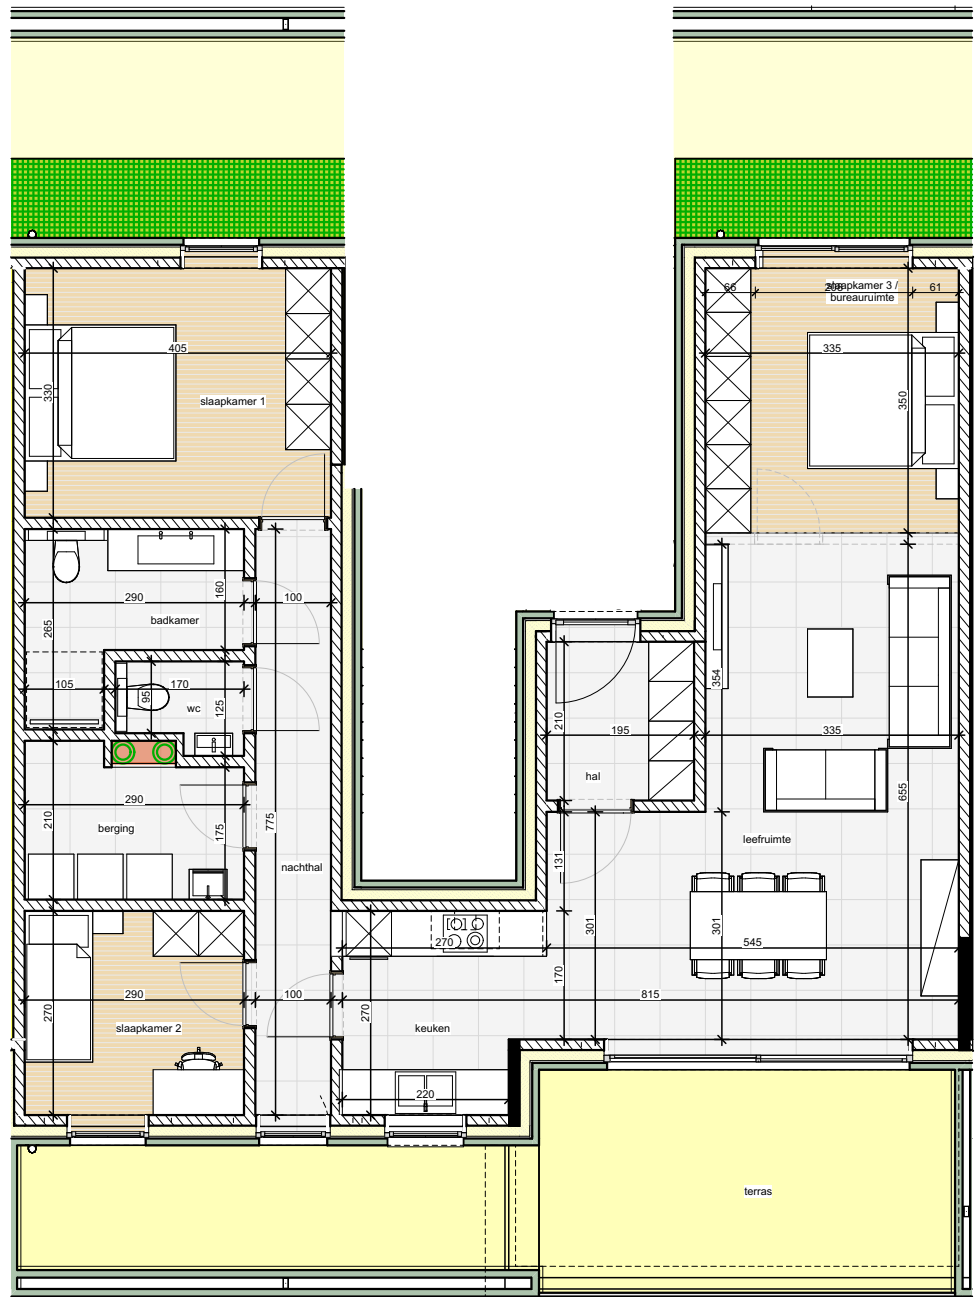

residentie 'Monet'

Lindelsebaan / Rekkerstraat - (Over)Pelt

schaal 1/100

appartement :	107,48 m ²
terras :	31,20 m ²
slaapkamers :	2
ondergrondse parkeerplaats :	1
ondergrondse berging :	1