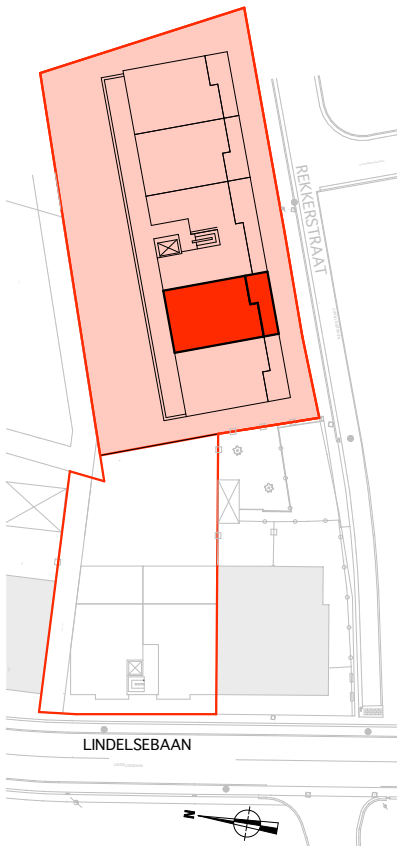

residentie 'Monet'

Lindelsebaan / Rekkerstraat - (Over)Pelt

schaal 1/100

appartement :	91,40 m ²
terras :	19,55 m ²
slaapkamers :	2
ondergrondse parkeerplaats :	1
ondergrondse berging :	1