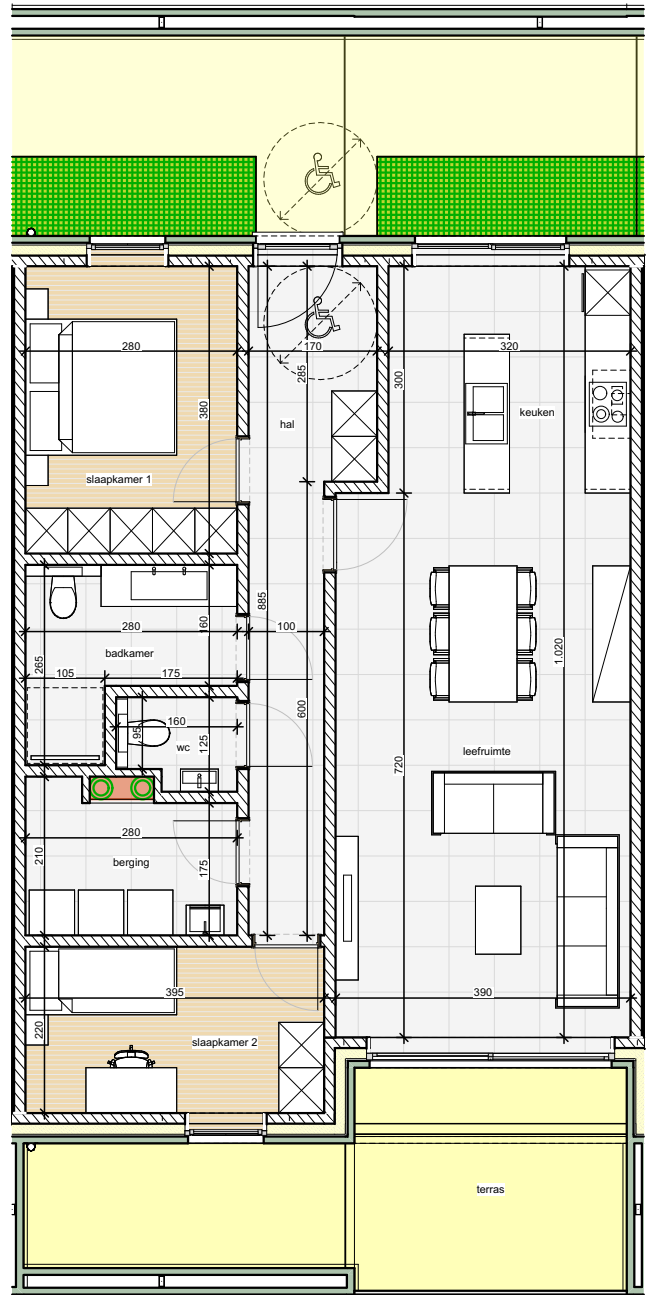

residentie 'Monet'

Lindelsebaan / Rekkerstraat - (Over)Pelt

schaal 1/100

appartement :	91,40 m ²
terras :	19,55 m ²
slaapkamers :	2
ondergrondse parkeerplaats :	1
ondergrondse berging :	1