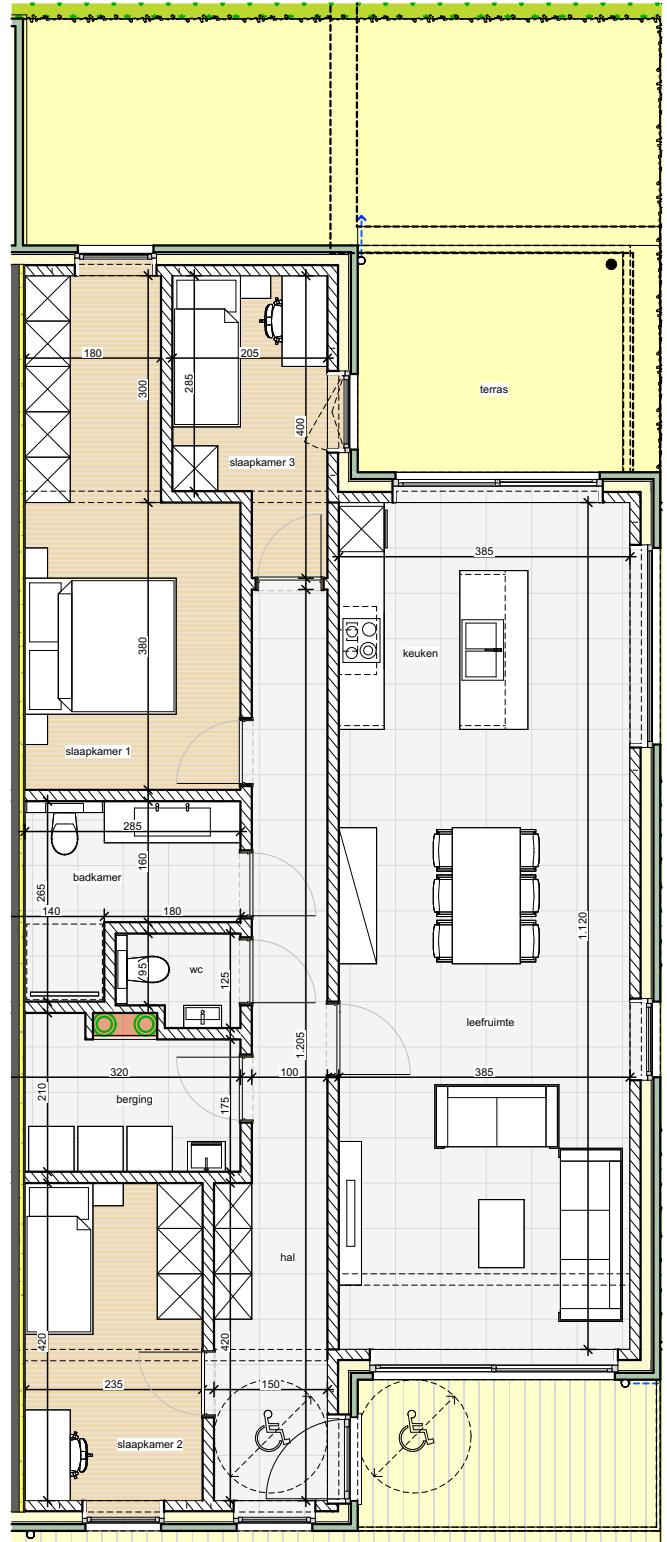

residentie 'Monet'

Lindelsebaan / Rekkerstraat - (Over)Pelt

schaal 1/100

appartement :	116,95 m ²
terras :	36,08 m ²
slaapkamers :	3
ondergrondse parkeerplaats :	1
ondergrondse berging :	1