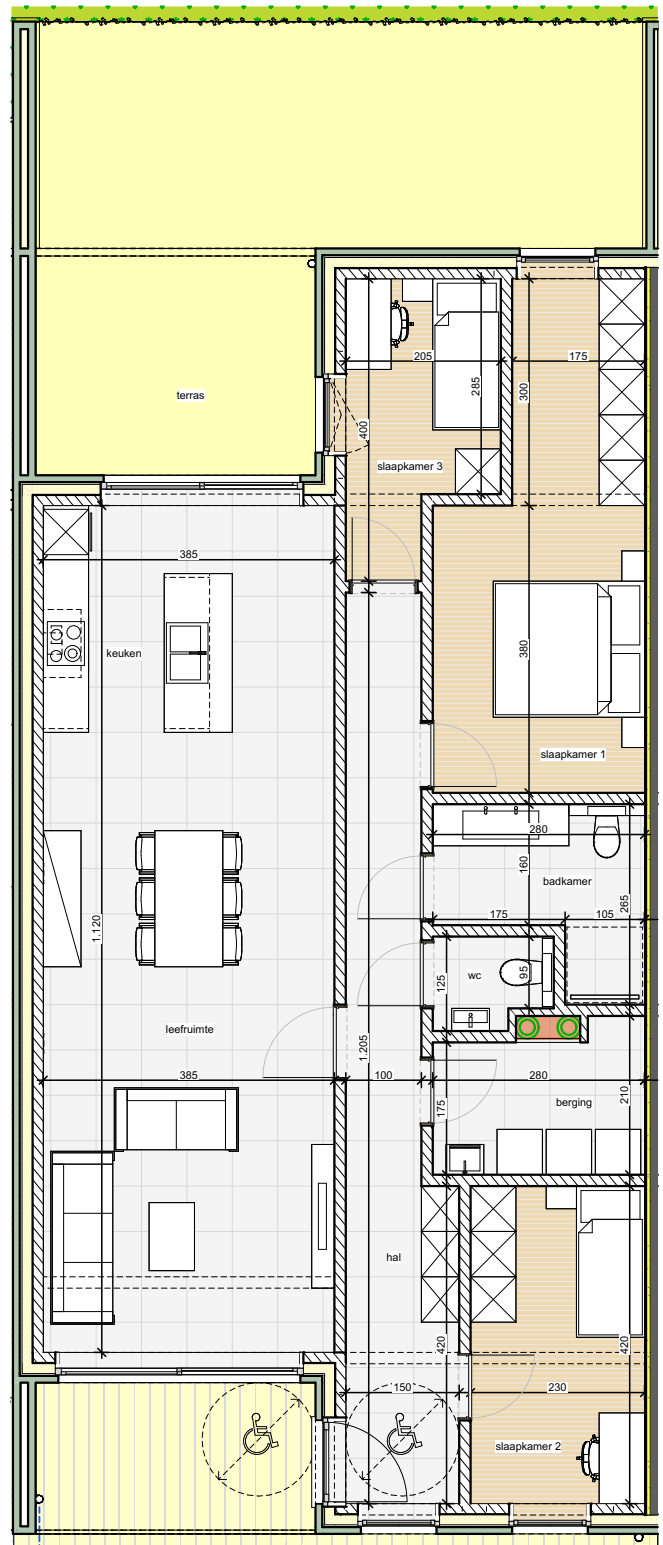

residentie 'Monet'

Lindelsebaan / Rekkerstraat - (Over)Pelt

schaal 1/100

appartement :	116,12 m ²
terras :	35,32 m ²
slaapkamers :	3
ondergrondse parkeerplaats :	1
ondergrondse berging :	1