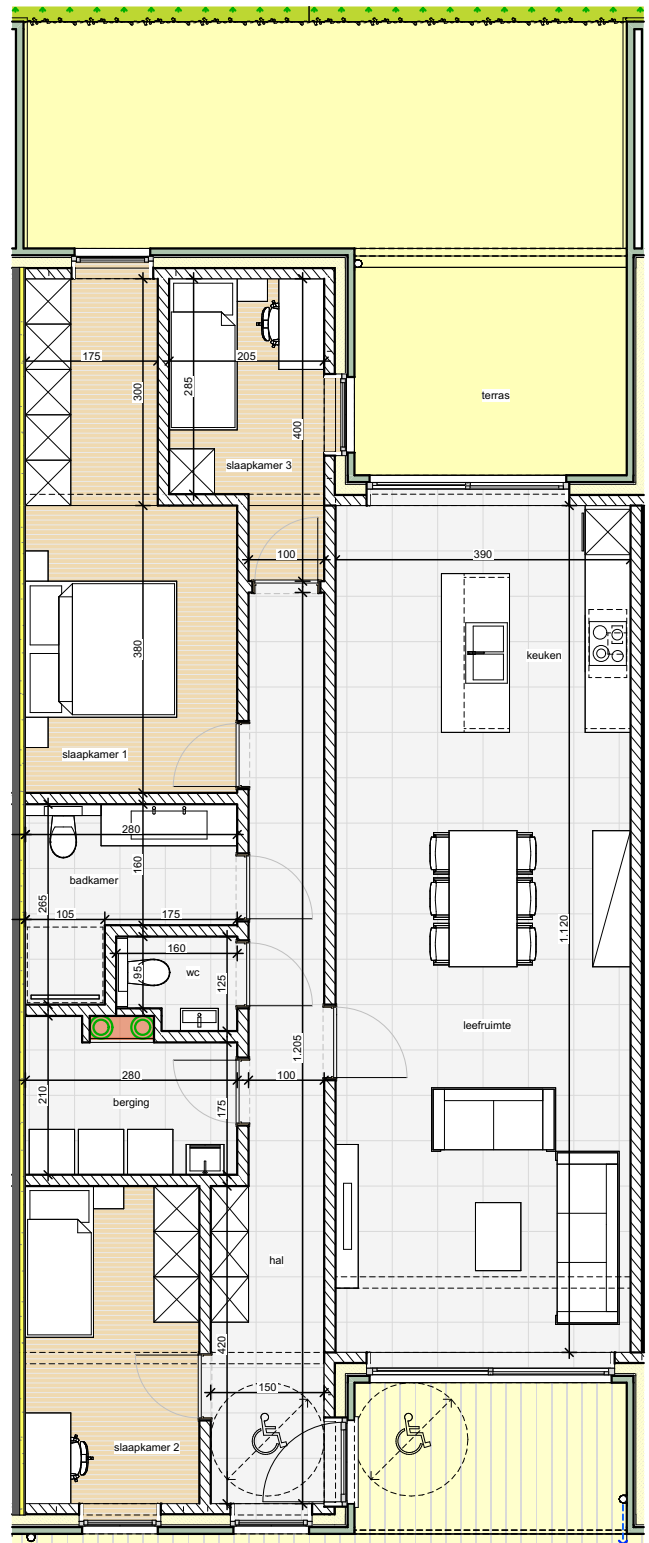

residentie 'Monet'

Lindelsebaan / Rekkerstraat - (Over)Pelt

schaal 1/100

appartement :	116,70 m ²
terras :	34,73 m ²
slaapkamers :	3
ondergrondse parkeerplaats :	1
ondergrondse berging :	1

VERDIEPING 0 - APP B0.2

maten, plannen en gevels zijn richtinggevend. keuken, meubilair en vloeren zijn illustratief
technieken verwarming / koeling / ventilatie nader te bepalen in overleg met bouwheer