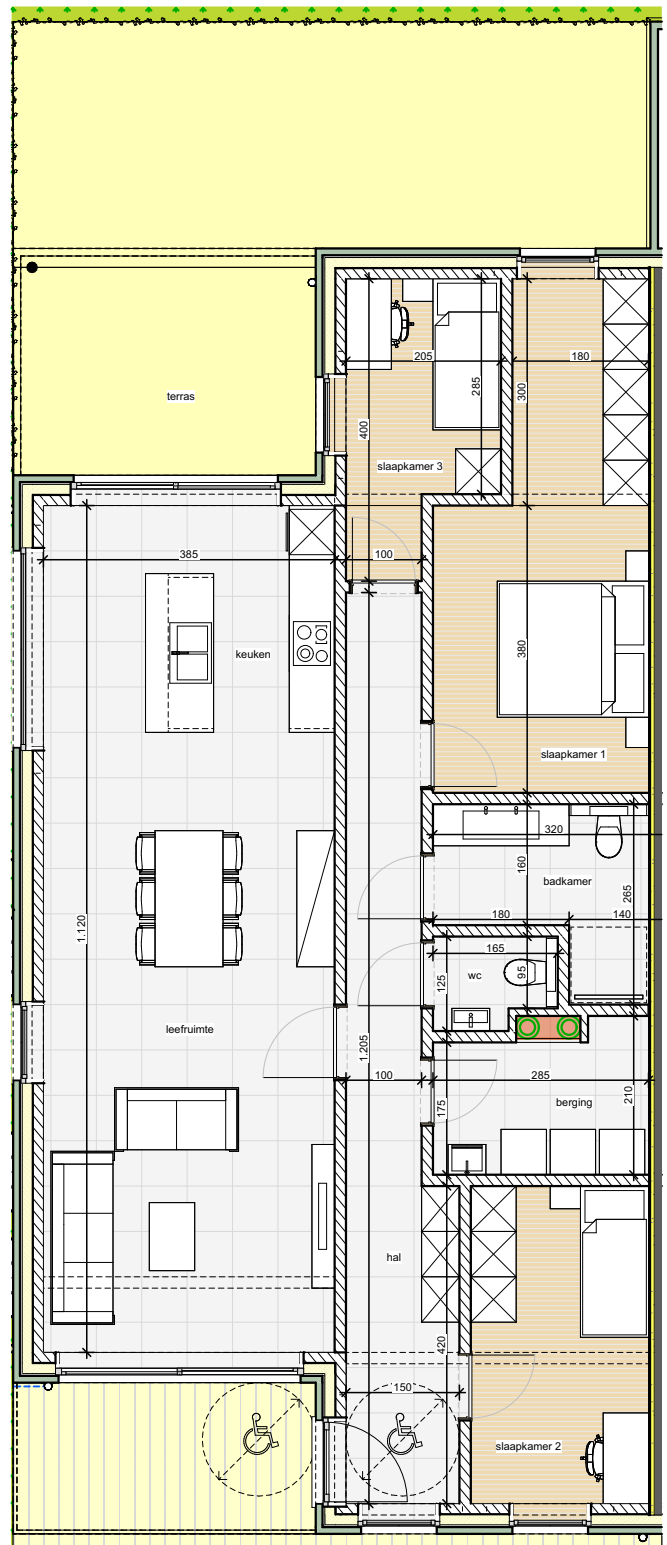

# residentie 'Monet'

Lindelsebaan / Rekkerstraat - (Over)Pelt

schaal 1/100

appartement :	116,95 m <sup>2</sup>
terras :	37,27 m <sup>2</sup>
slaapkamers :	3
ondergrondse parkeerplaats :	1
ondergrondse berging :	1