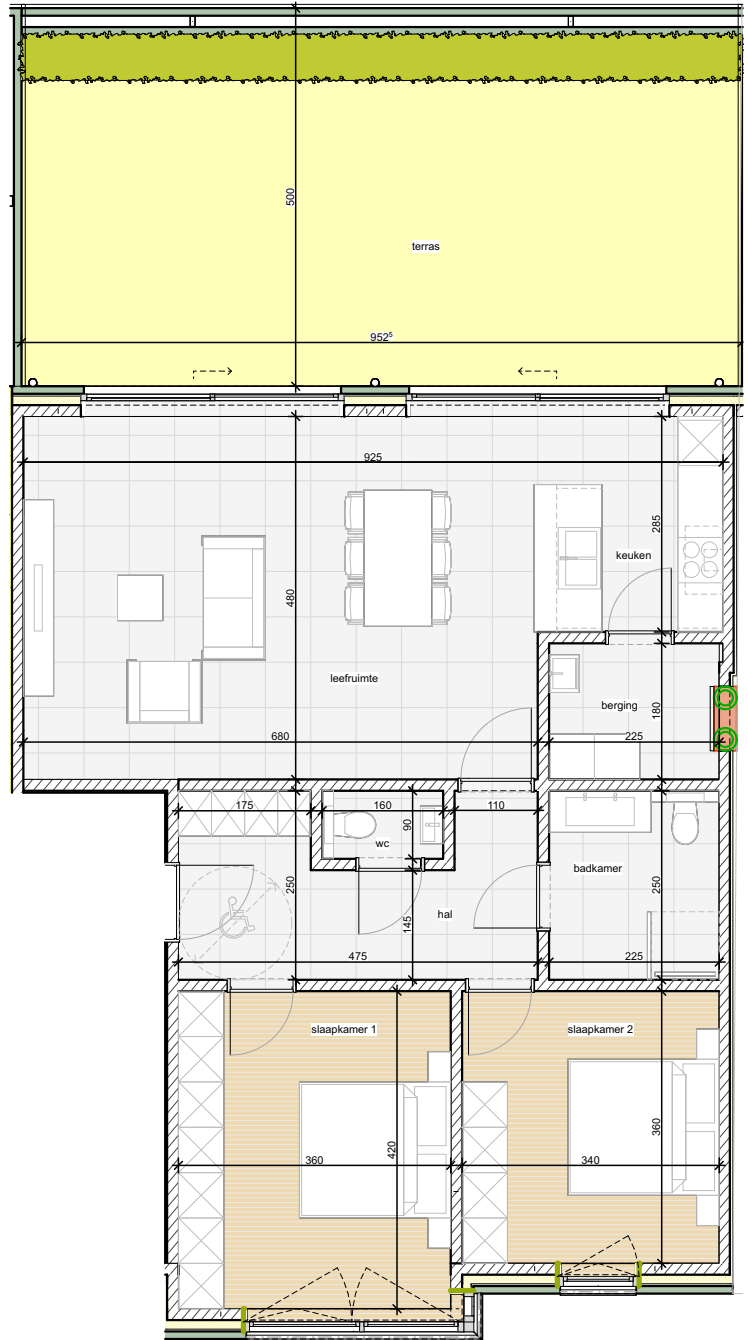

residentie 'Monet'

Lindelsebaan / Rekkerstraat - (Over)Pelt

schaal 1/100

appartement :	98,53 m ²
terras :	44,29 m ²
slaapkamers :	2
ondergrondse parkeerplaats :	1
ondergrondse berging :	1

VERDIEPING 1 - APP A1.2

maten, plannen en gevels zijn richtinggevend. keuken, meubilair en vloeren zijn illustratief
technieken verwarming / koeling / ventilatie nader te bepalen in overleg met bouwheer