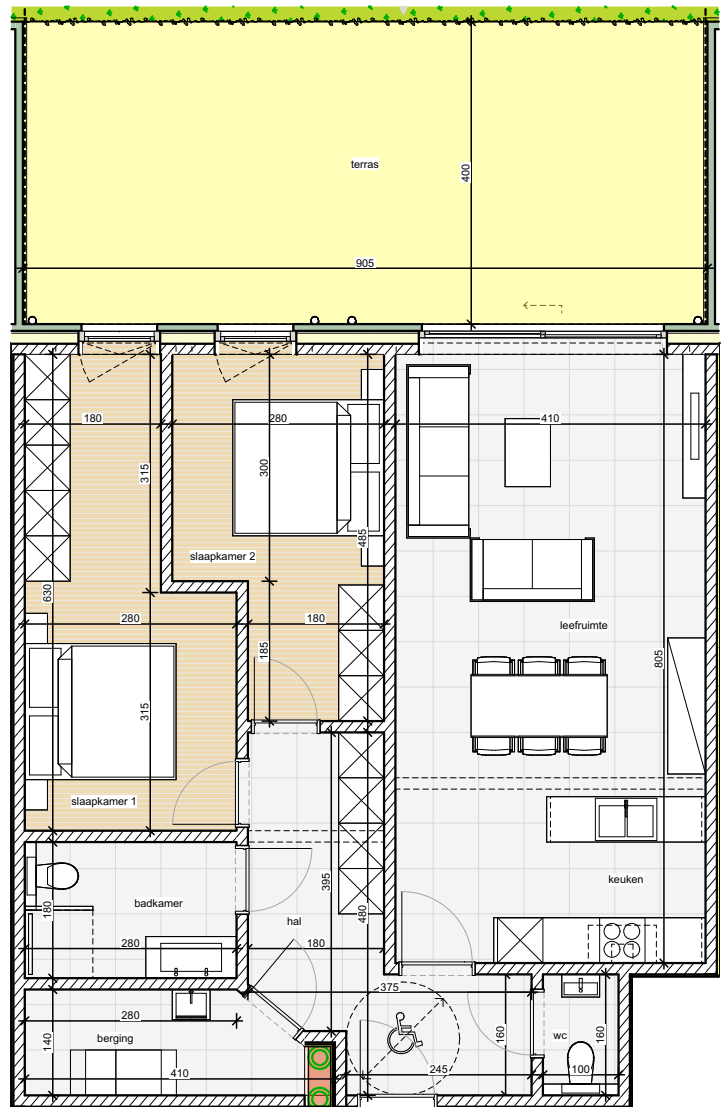

# residentie 'Monet'

Lindelsebaan / Rekkerstraat - (Over)Pelt

schaal 1/100

appartement :	91,92 m <sup>2</sup>
terras :	36,20 m <sup>2</sup>
slaapkamers :	2
ondergrondse parkeerplaats :	1
ondergrondse berging :	1