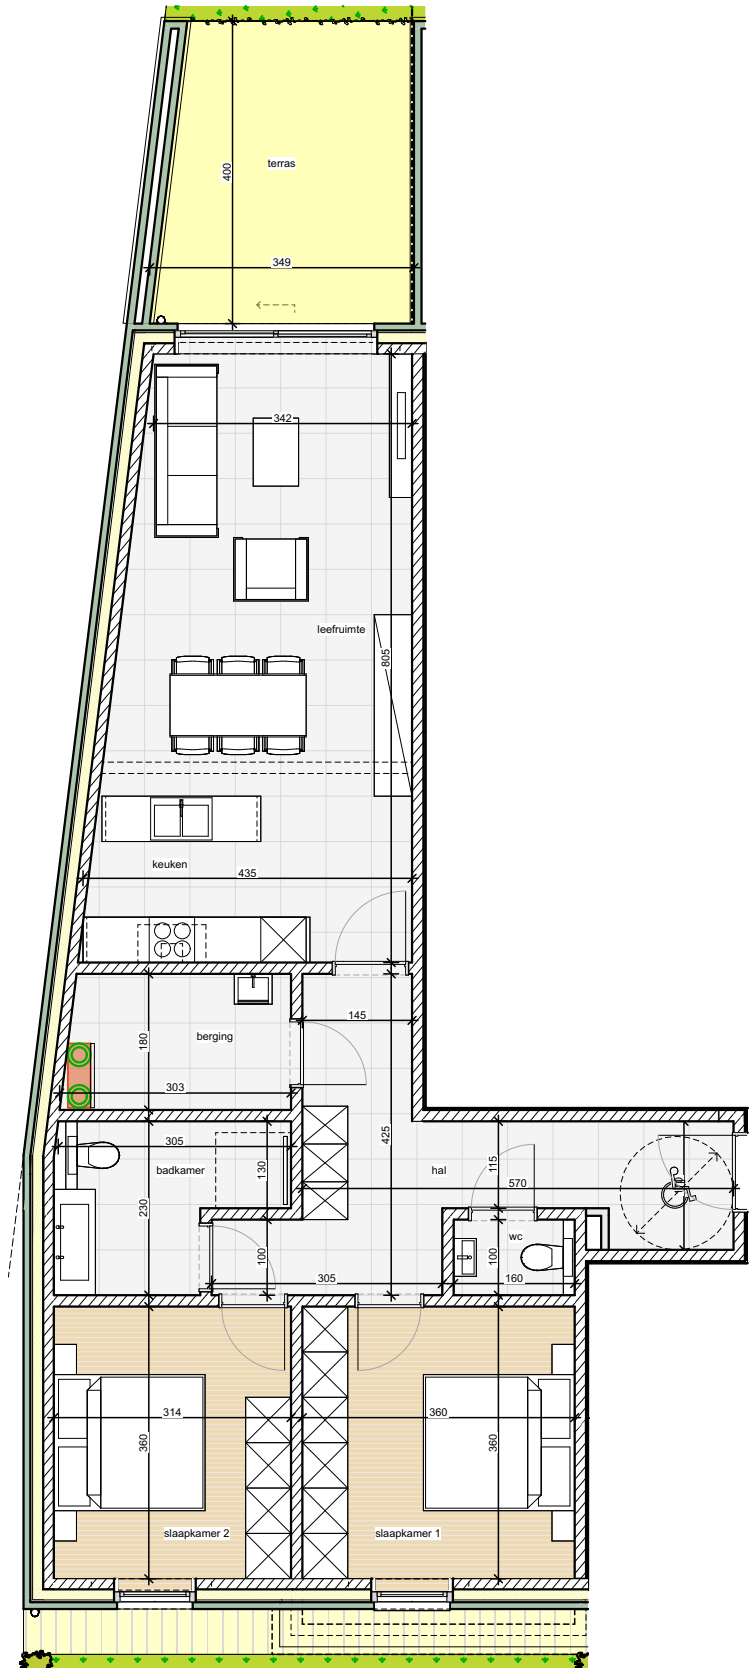

residentie 'Monet'

Lindelsebaan / Rekkerstraat - (Over)Pelt

schaal 1/100

appartement :	93,76 m ²
terras :	12,98 m ²
slaapkamers :	2
ondergrondse parkeerplaats :	1
ondergrondse berging :	1

VERDIEPING 0 - APP A0.1

maten, plannen en gevels zijn richtinggevend. keuken, meubilair en vloeren zijn illustratief
technieken verwarming / koeling / ventilatie nader te bepalen in overleg met bouwheer